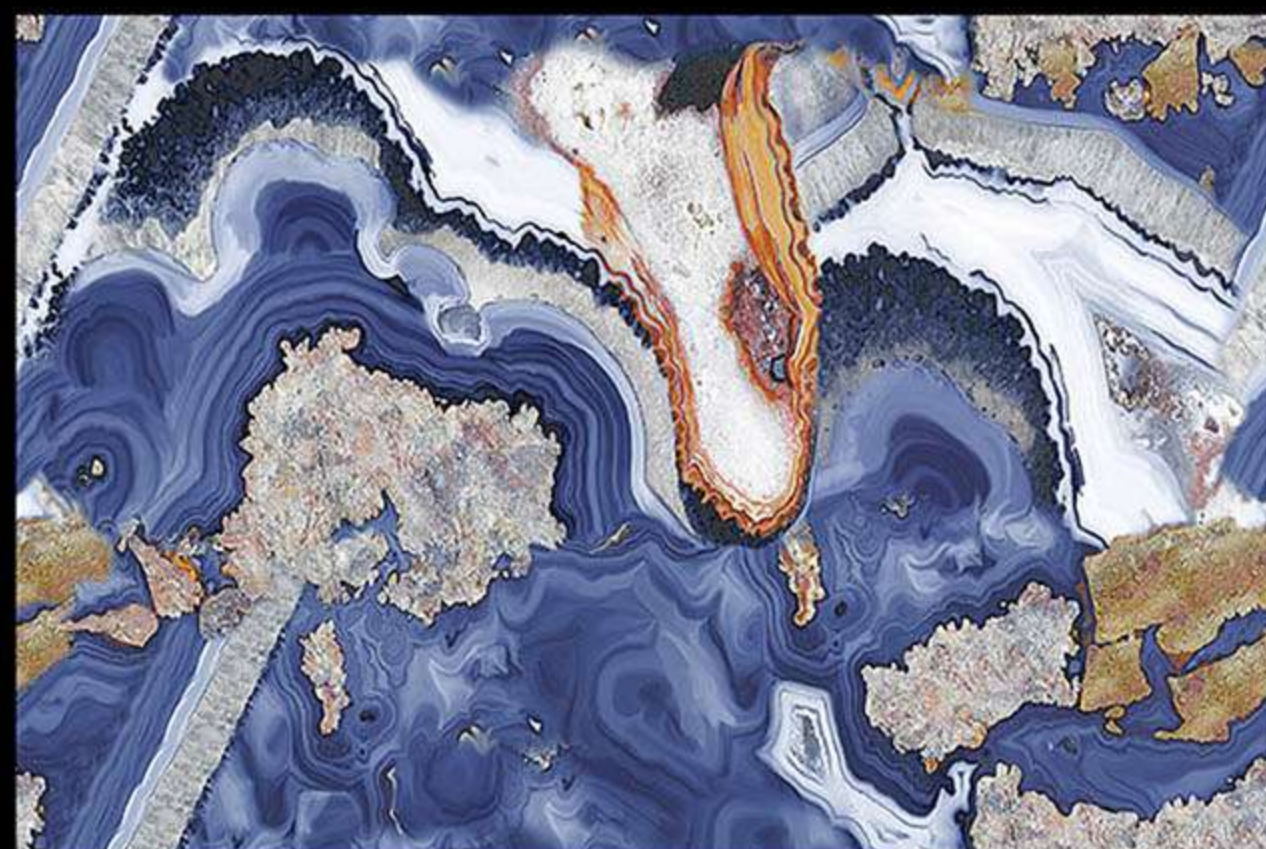

1407-D

Digital Wall Tiles

300x450 MM