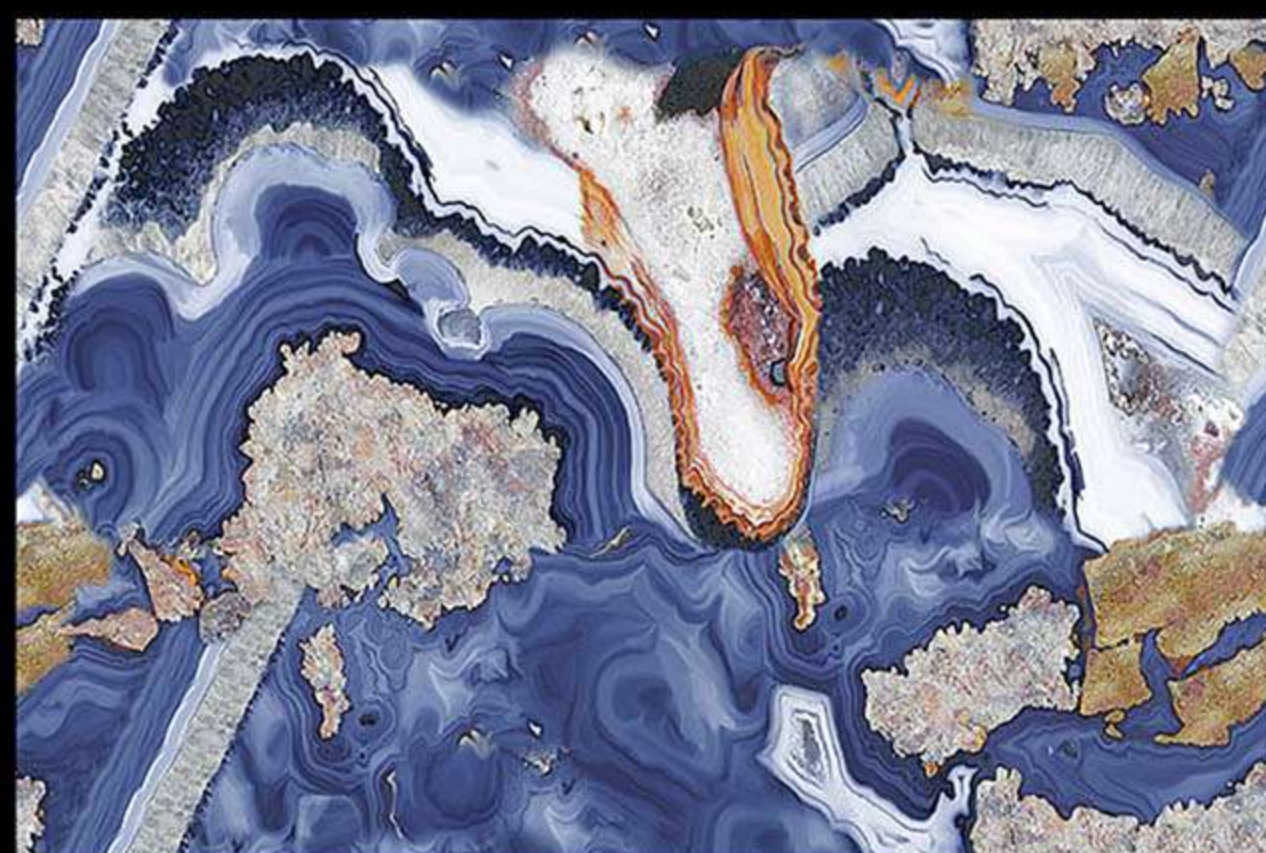

1407-L

1407-HL-2

1407-D

Digital Wall Tiles

300x450 MM

GLOSSY

1407-L

1407-HL-3