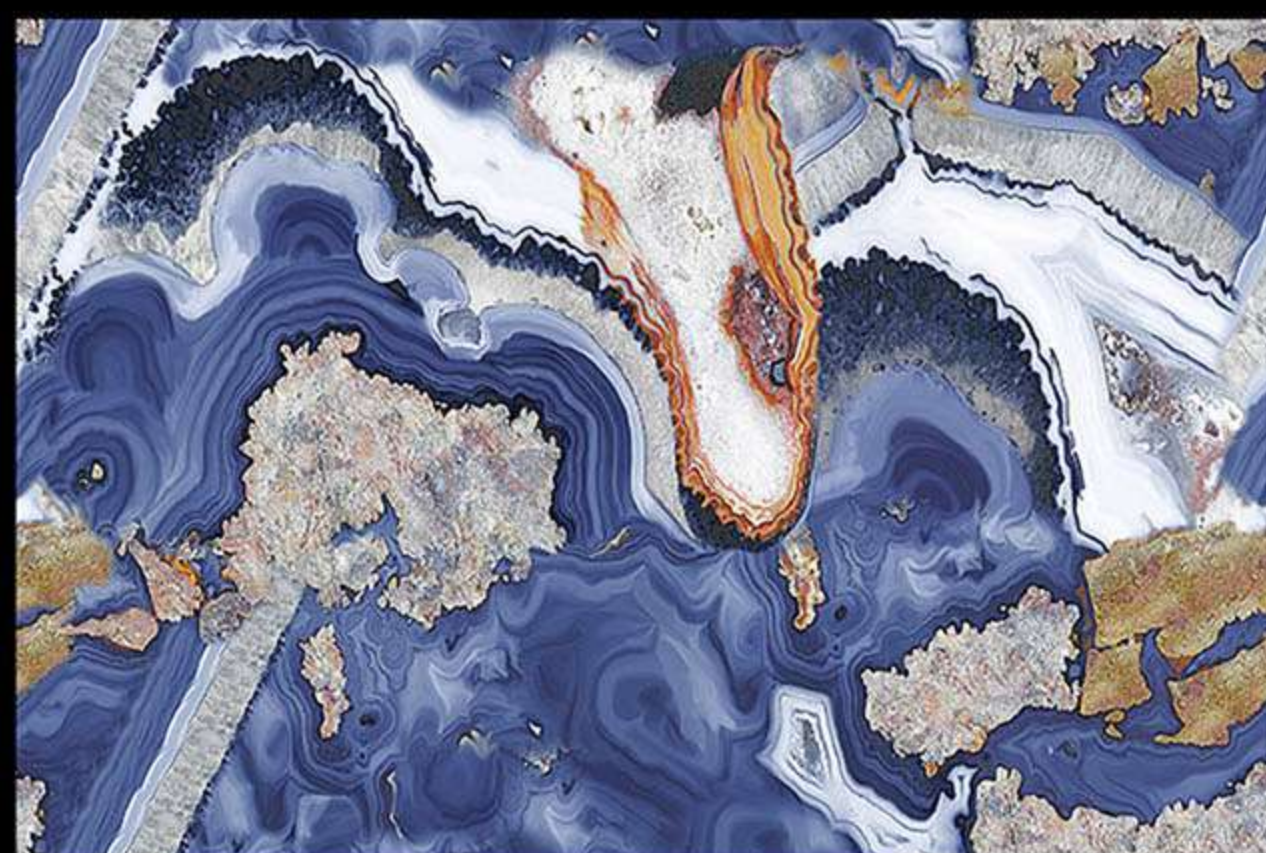

300x450 MM

GLOSSY

1407-L

1407-HL-1

1407-D

Digital Wall Tiles

300x450 MM

GLOSSY